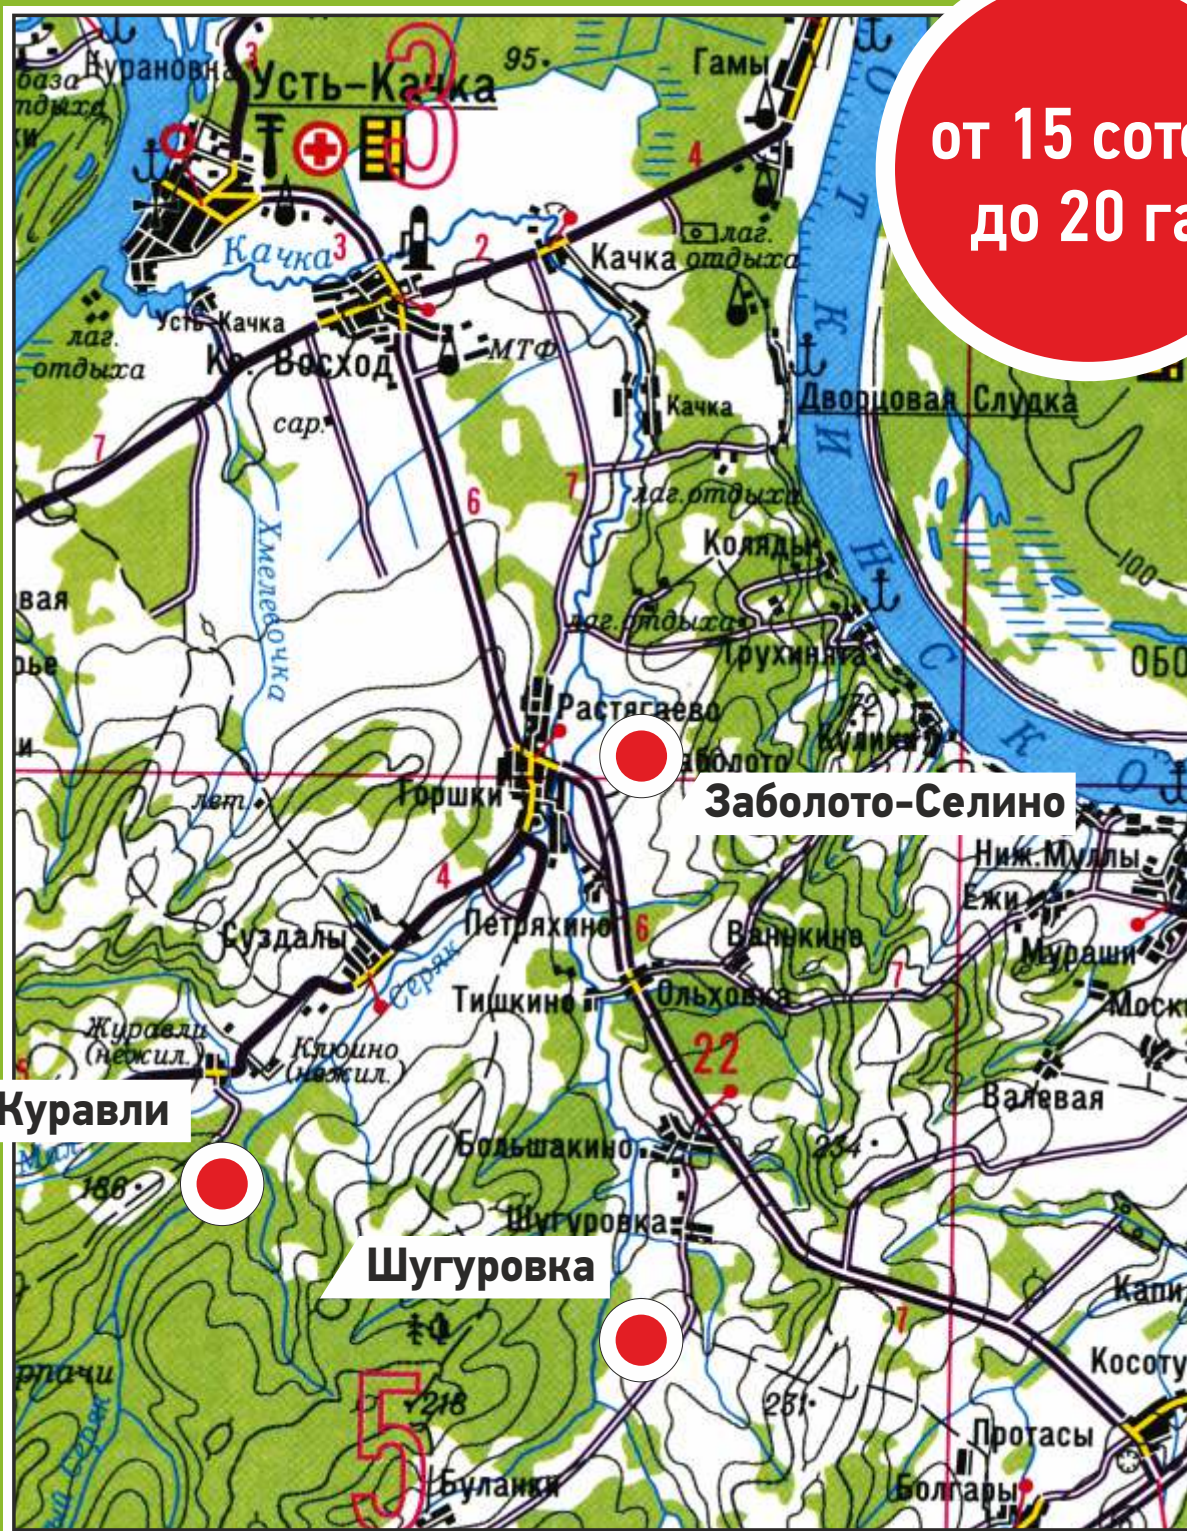

ЗЕМЕЛЬНЫЕ УЧАСТКИ в районе Протасы – Усть-Качка

от 15 соток
до 20 га

 **УРАЛИМПЭКС**

Пермь, 1-я Красноармейская, 6 (ТЦ «Радуга»)
тел./факс 2-103-203, сот. 8-922-242-19-31, www.uralimpeks.ru